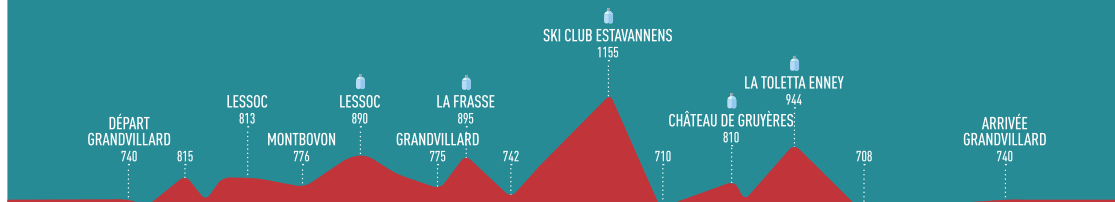

PRIX	CATÉGORIES	ANNÉE DE NAISSANCE	DISTANCES - PARCOURS	DÉPART	RÉSULTATS
75.00 FR.	TD-47	TANDEM	DÈS 1999	47 KM - MONTB. - ESTAV. - GRUY.	12H50 17H30
57.00 FR.	DA-47	DAMES	DÈS 1999	47 KM - MONTB. - ESTAV. - GRUY.	12H50 17H30
57.00 FR.	ME-47	MESSEIERS	1989 - 1999	47 KM - MONTB. - ESTAV. - GRUY.	12H50 17H30
57.00 FR.	MA-47	MASTERS	1979 - 1988	47 KM - MONTB. - ESTAV. - GRUY.	12H50 17H30
57.00 FR.	SE-47	SENIORS	1969 - 1978	47 KM - MONTB. - ESTAV. - GRUY.	12H50 17H30
57.00 FR.	VE-47	VÉTÉRANS	DÈS 1968	47 KM - MONTB. - ESTAV. - GRUY.	12H50 17H30
280.00 FR.	RE-47	DOOTY RELAIS ENTREPRISE	DÈS 2002	47 KM - MONTB. - ESTAV. - GRUY.	12H50 17H30